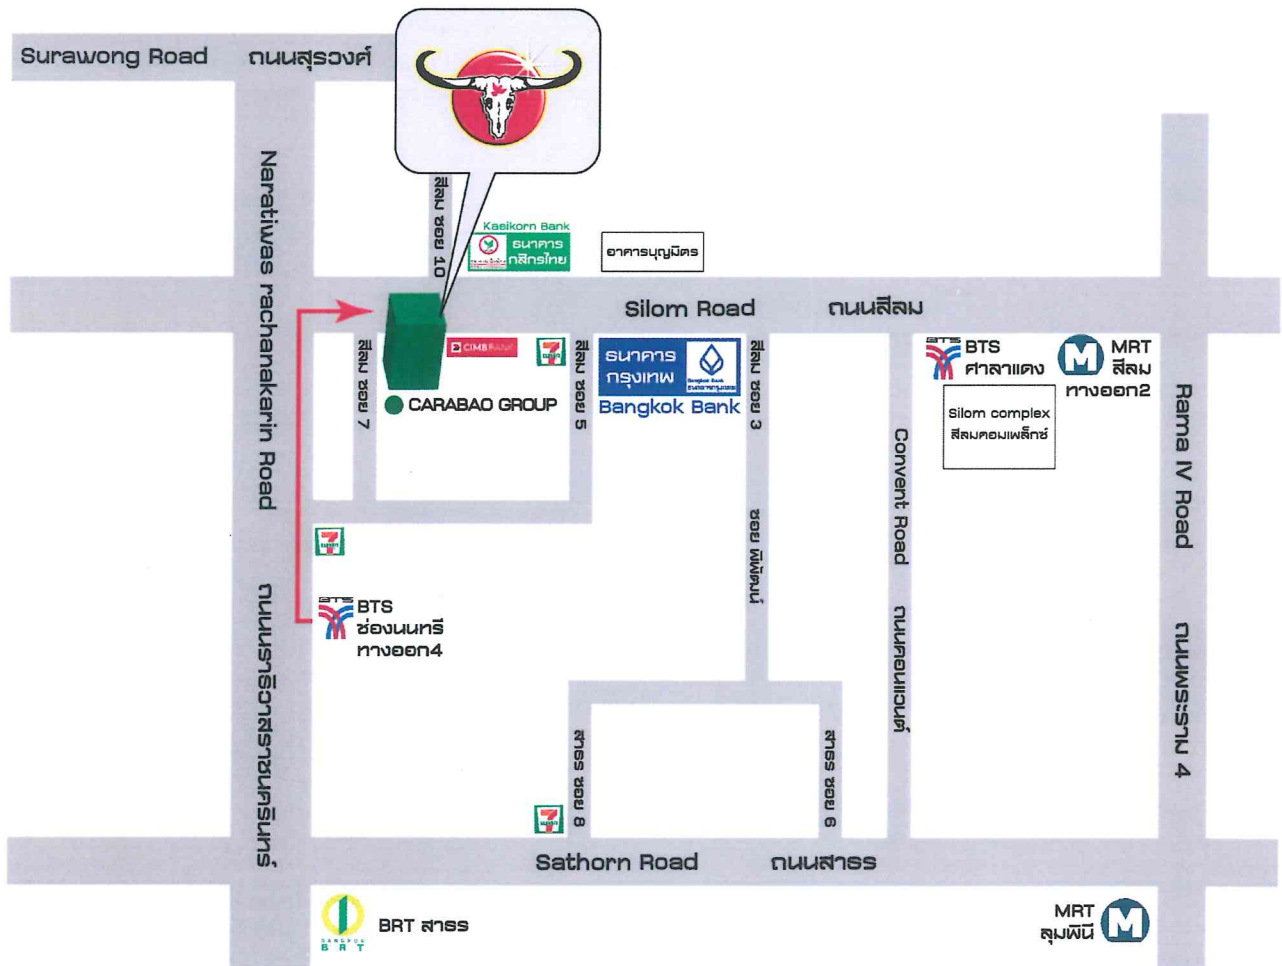

แผนที่สถานที่ประชุม

Map for the meeting venue

— BTS ชองนนรี ทางออก 4
(เส้นทางที่สะดวกที่สุด)

BTS Chongnonsri Exit 4
(Recommended way)

Handwritten signature