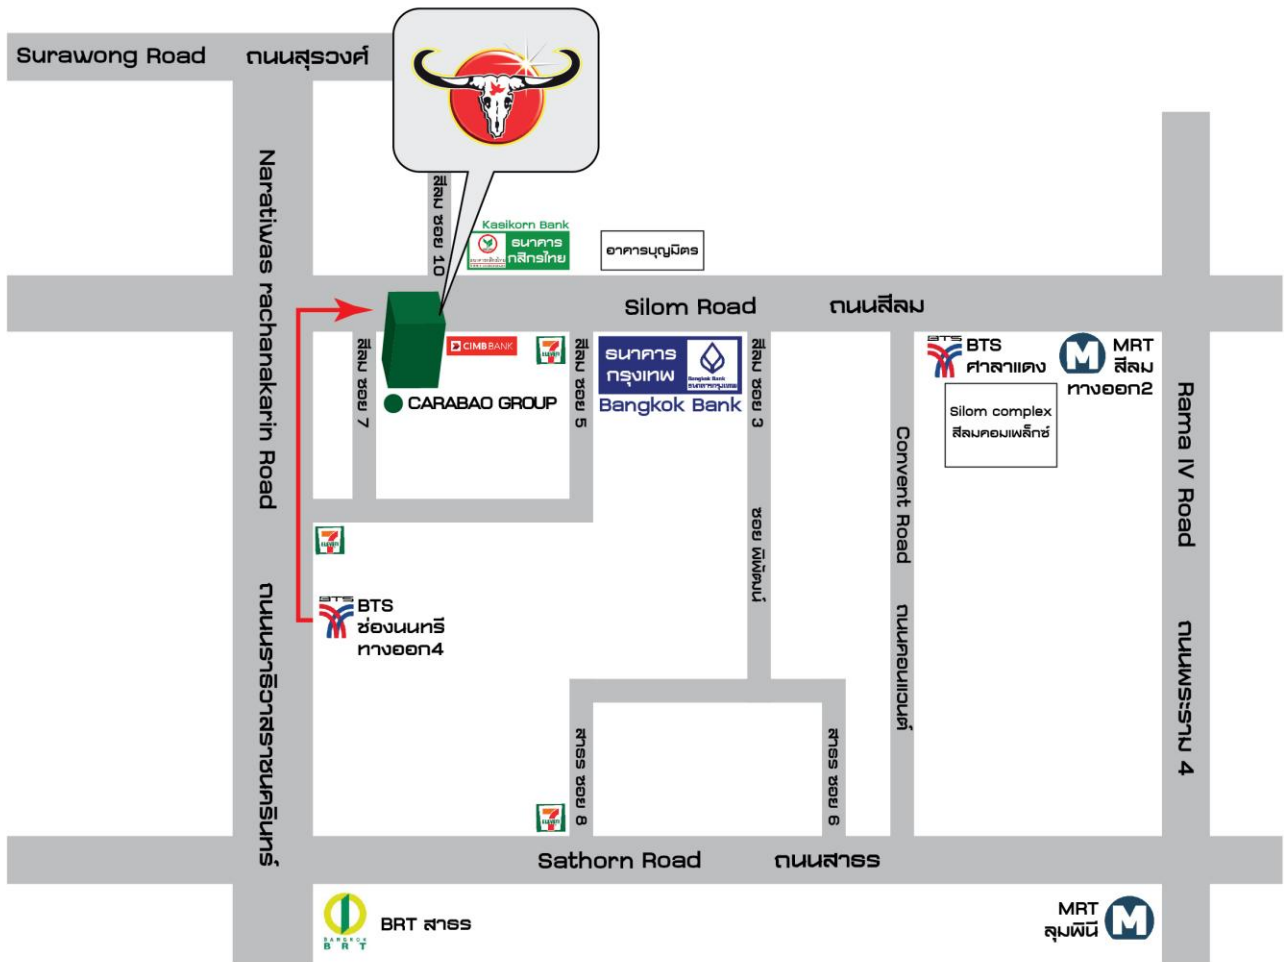

แผนที่สถานที่ประชุม

Map for the meeting venue

— BTS ชองนศรี ทางออก 4
(เส้นทางที่สะดวกที่สุด)

BTS Chongnonsri Exit 4
(Recommended way)