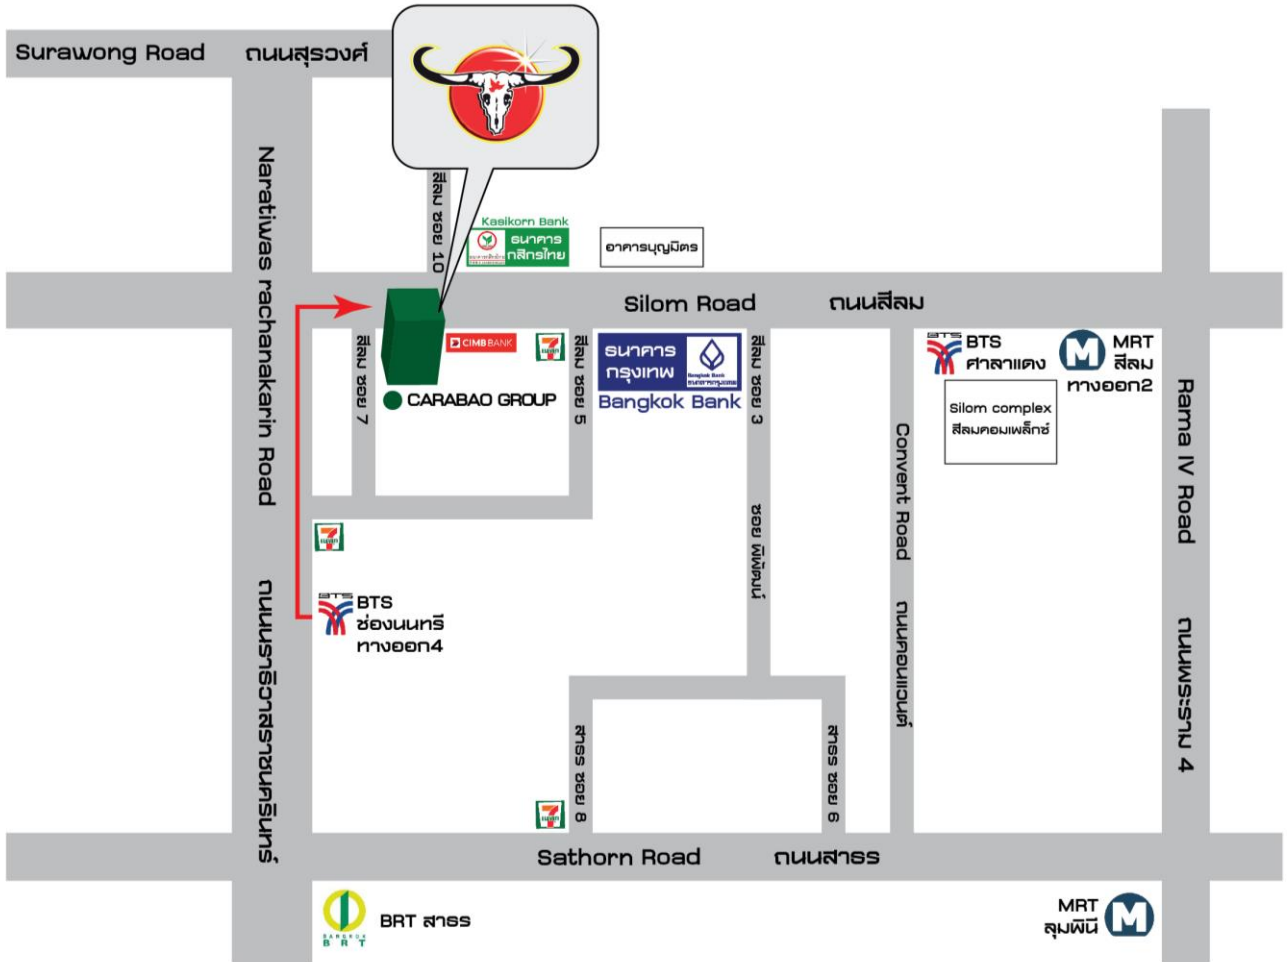

# แผนที่สถานที่ประชุม Map for the meeting venue

**—** BTS ช่งนสนรื ทางออก 4  
(เส้นทางที่สะดวกที่สุด)

BTS Chongnonsri Exit 4  
(Recommended way)